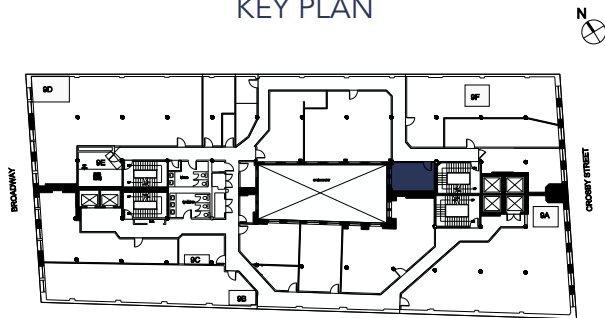

SINCE 1952

SUITE 916
344 RSF

KEY PLAN

Donna Vogel
(212) 431.9416
dsiciliani@gfpre.com

WWW.GFPRE.COM