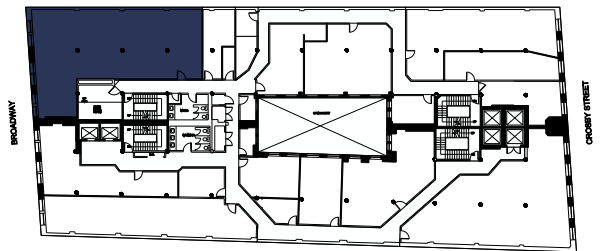

SINCE 1952

SUITE 901
3,111 RSF

KEY PLAN

Donna Vogel
(212) 431.9416
dsiciliani@gfpre.com

WWW.GFPRE.COM