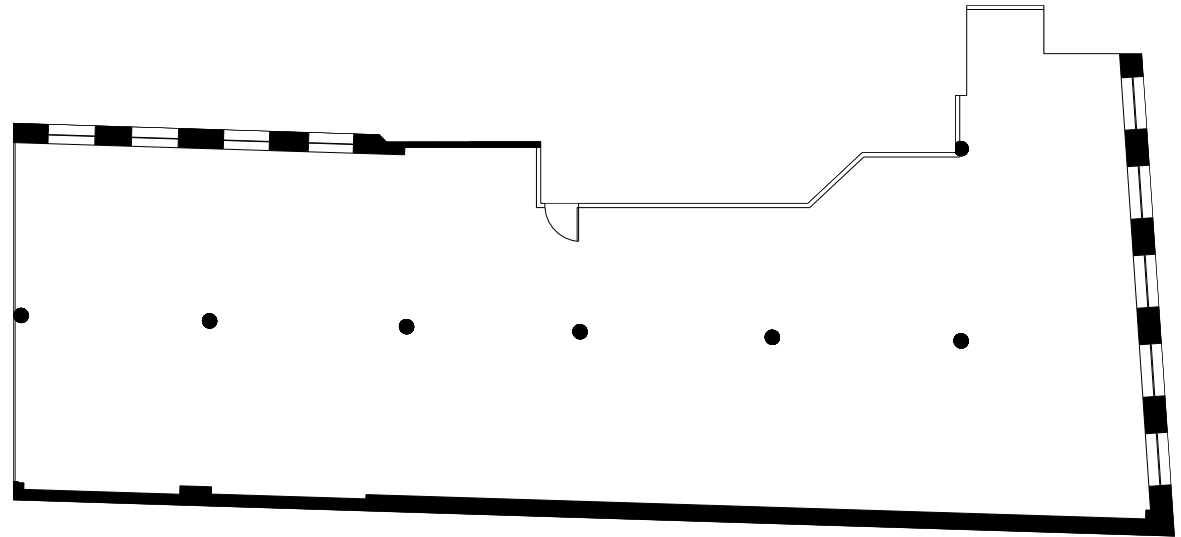

SINCE 1952

SUITE 805
5,332 RSF

KEY PLAN

Donna Vogel
(212) 431.9416
dsiciliani@gfpre.com

WWW.GFPRE.COM