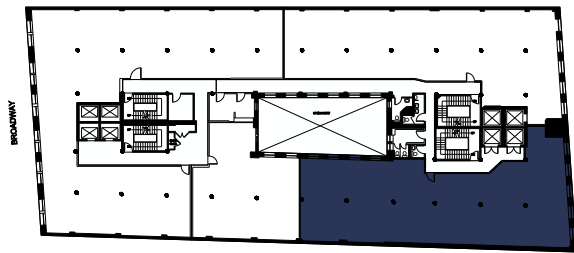

SINCE 1952

SUITE 805
5,332 RSF

KEY PLAN

Donna Vogel
(212) 431.9416
dsiciliani@gfpre.com

WWW.GFPRE.COM