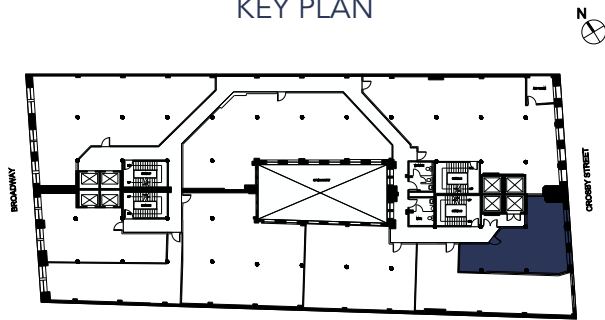

SINCE 1952

SUITE 612
1,258 RSF

KEY PLAN

Donna Vogel
(212) 431.9416
dsiciliani@gfpre.com

WWW.GFPRE.COM