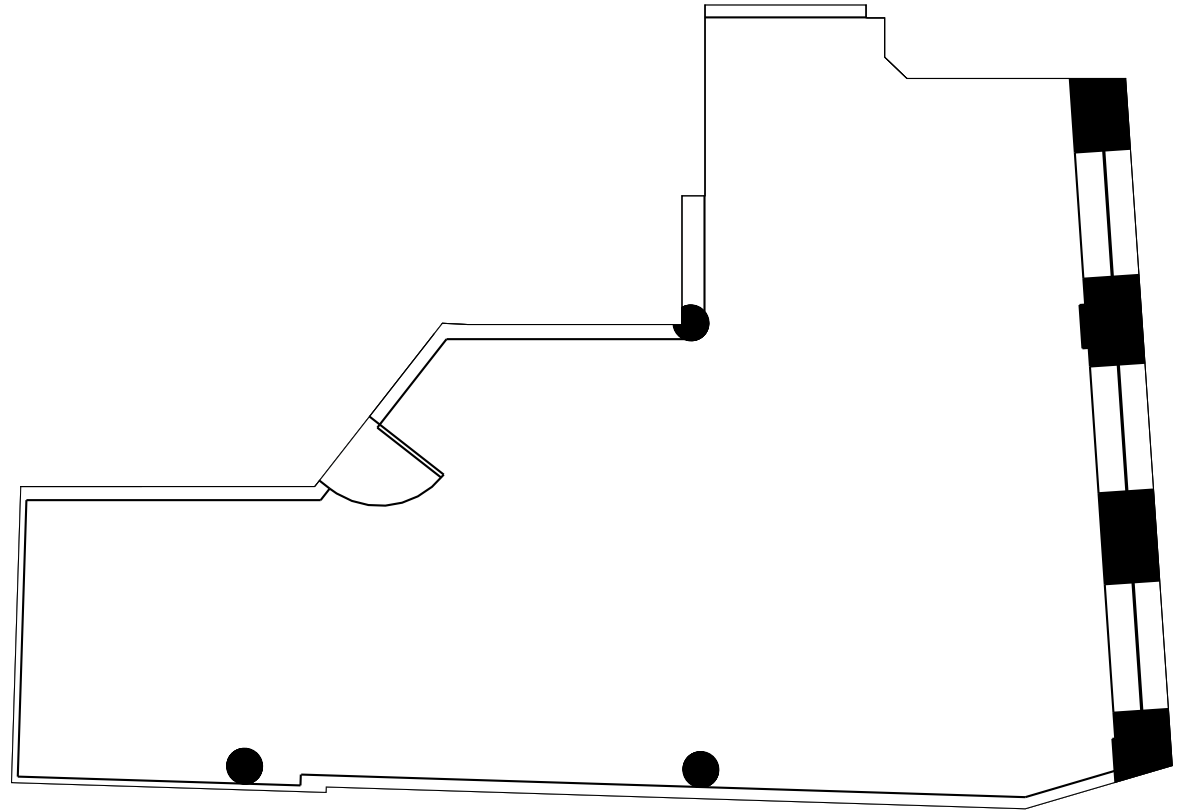

SINCE 1952

SUITE 612
1,258 RSF

KEY PLAN

Donna Vogel
(212) 431.9416
dsiciliani@gfpre.com

WWW.GFPRE.COM