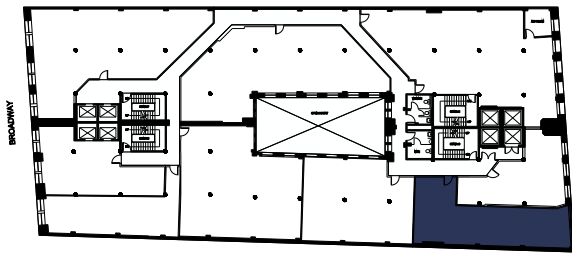

SINCE 1952

SUITE 609
1,760 RSF

KEY PLAN

Donna Vogel
(212) 431.9416
dsiciliani@gfpre.com

WWW.GFPRE.COM