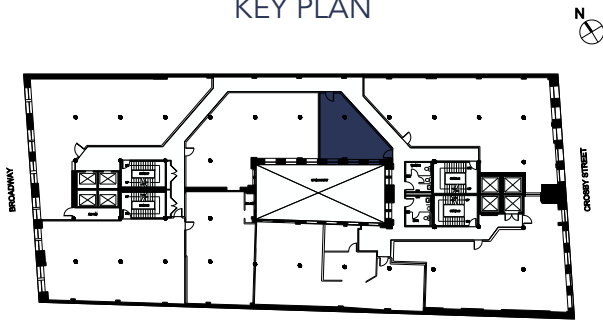

SINCE 1952

**SUITE 305**  
834 RSF

KEY PLAN

**Donna Vogel**  
(212) 431.9416  
dsiciliani@gfpre.com

WWW.GFPRE.COM