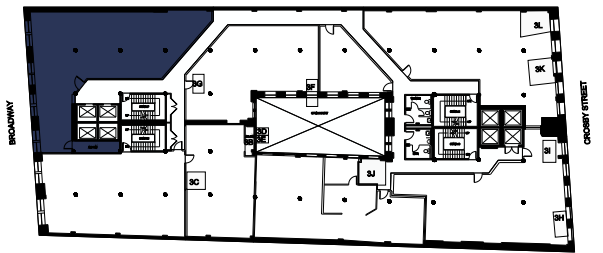

SINCE 1952

**SUITE 301**  
3,411 RSF

KEY PLAN

**Donna Vogel**  
(212) 431.9416  
dsiciliani@gfpre.com

WWW.GFPRE.COM