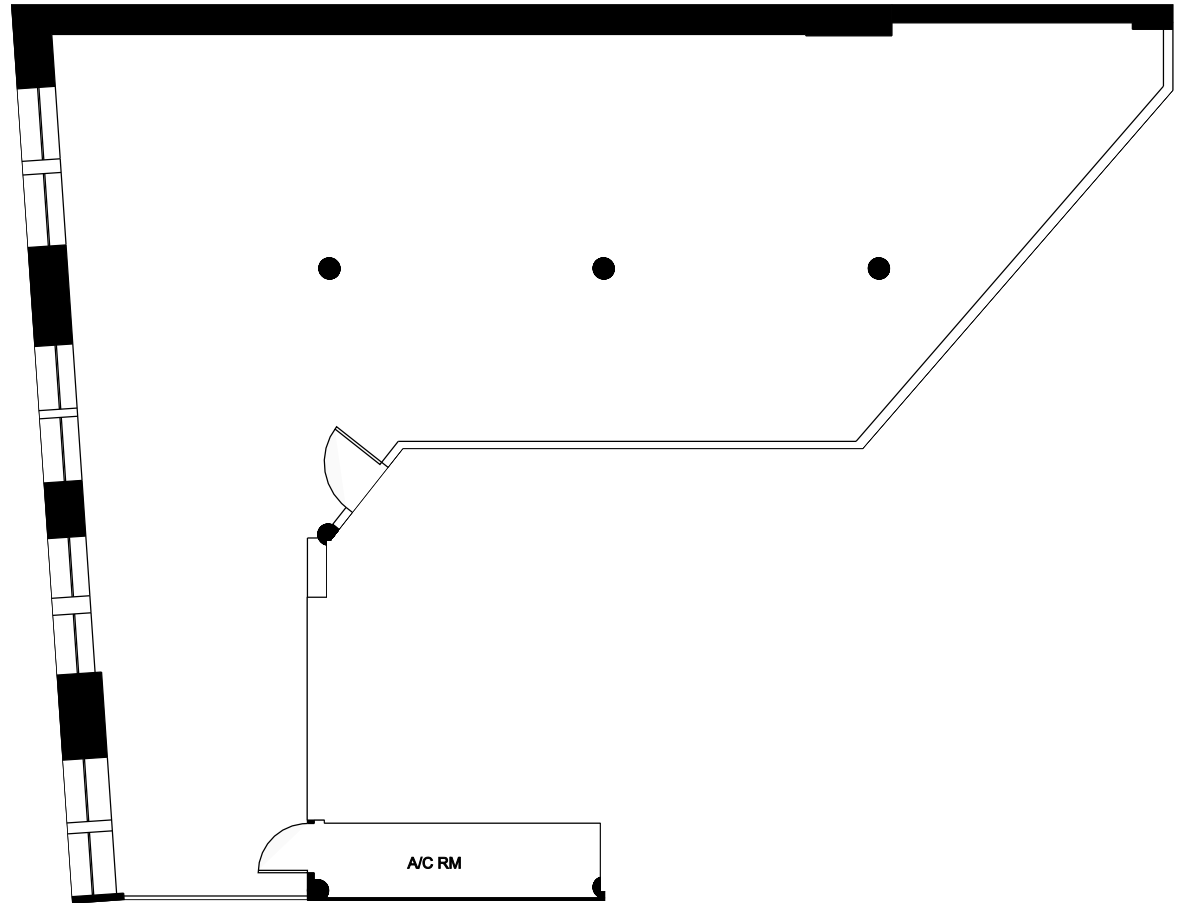

SINCE 1952

**SUITE 301**  
3,411 RSF

KEY PLAN

**Donna Vogel**  
(212) 431.9416  
dsiciliani@gfpre.com

WWW.GFPRE.COM