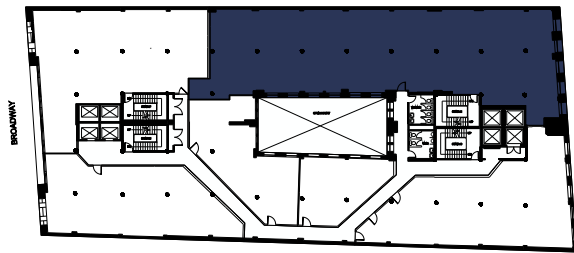

SINCE 1952

**SUITE 1010**  
7,166 RSF

KEY PLAN

**Donna Vogel**  
(212) 431.9416  
dsiciliani@gfpre.com

WWW.GFPRE.COM