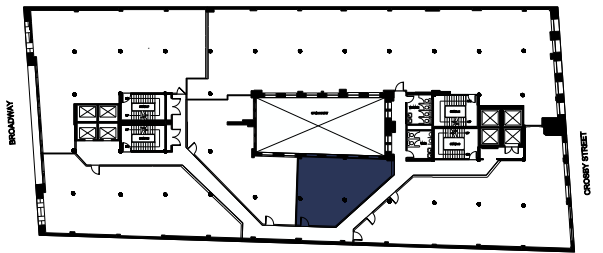

SINCE 1952

SUITE 1004
1,178 RSF

KEY PLAN

Donna Vogel
(212) 431.9416
dsiciliani@gfpre.com

WWW.GFPRE.COM