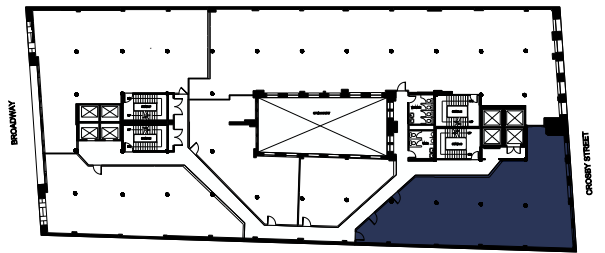

SINCE 1952

SUITE 1003
3,612 RSF

KEY PLAN

Donna Vogel
(212) 431.9416
dsiciliani@gfpre.com

WWW.GFPRE.COM