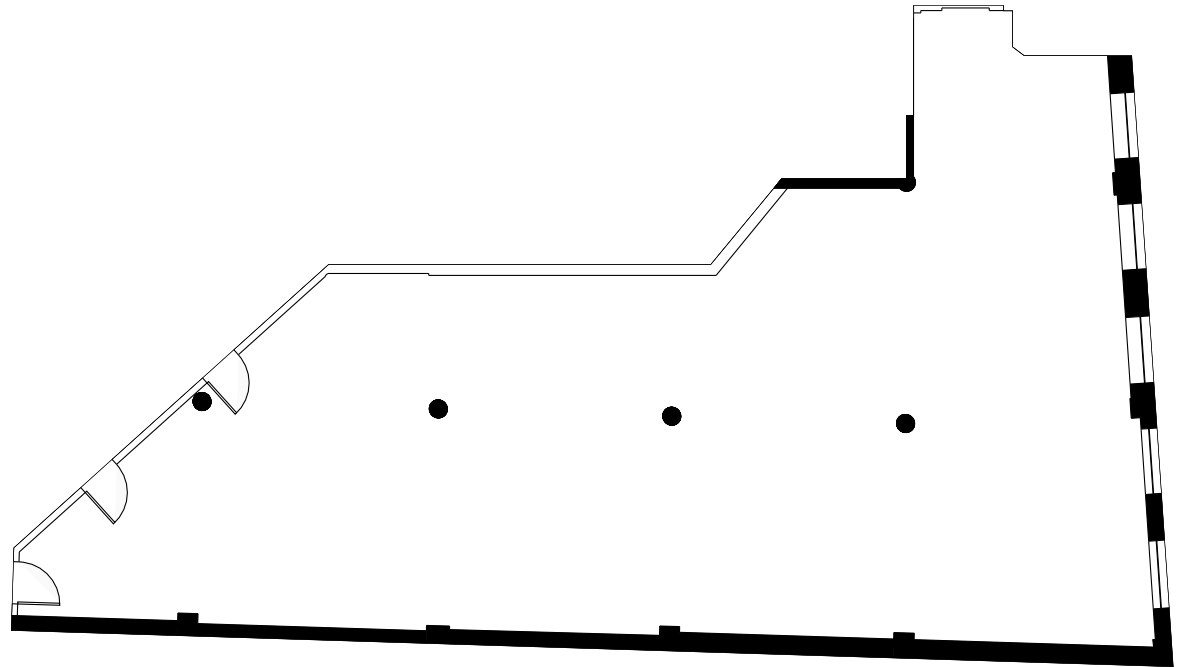

SINCE 1952

SUITE 1003
3,612 RSF

KEY PLAN

Donna Vogel
(212) 431.9416
dsiciliani@gfpre.com

WWW.GFPRE.COM