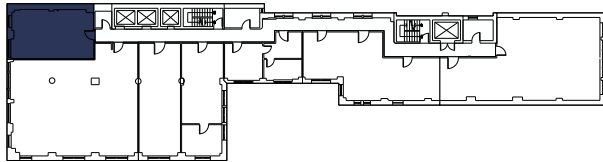

SINCE 1952

SUITE 1101
778 RSF

KEY PLAN

Alphie Toro
(212) 372.2183
atoro@gfpre.com

WWW.GFPRE.COM