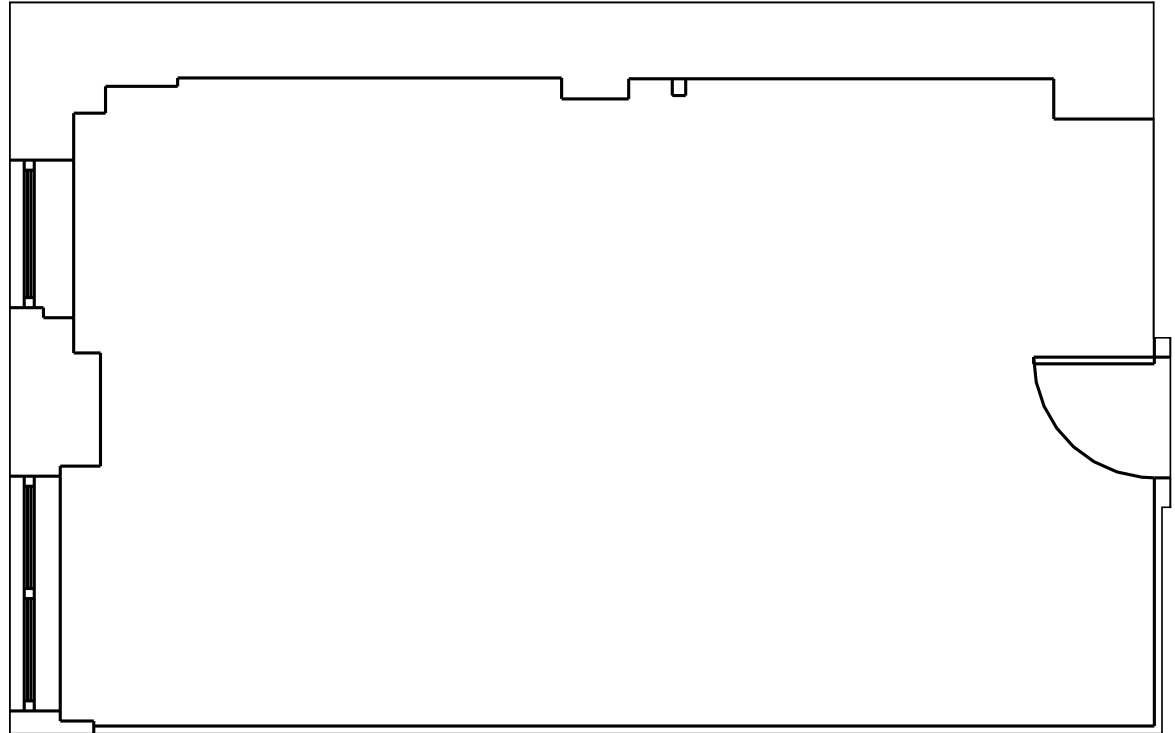

SINCE 1952

SUITE 1101
778 RSF

KEY PLAN

Alphie Toro
(212) 372.2183
atoro@gfpre.com

WWW.GFPRE.COM