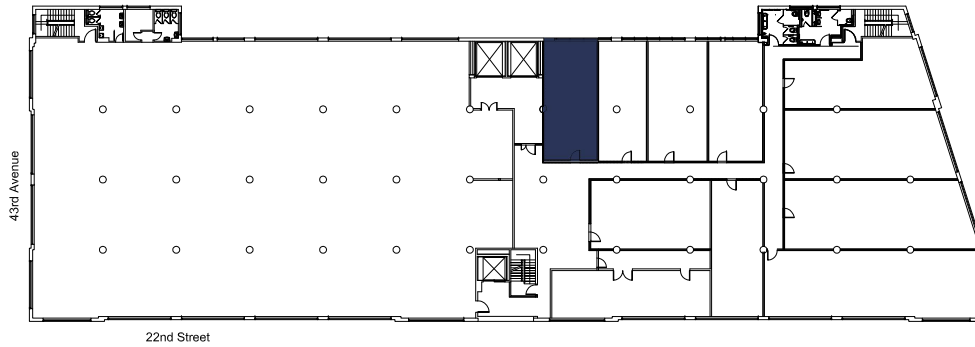

SINCE 1952

SUITE 640
1,001 RSF

KEY PLAN

Eric M. Gural
(212) 372.2021
egural@gfpre.com

Matthew Colavita
(212) 609.7143
mcolavita@gfpre.com

WWW.GFPRE.COM