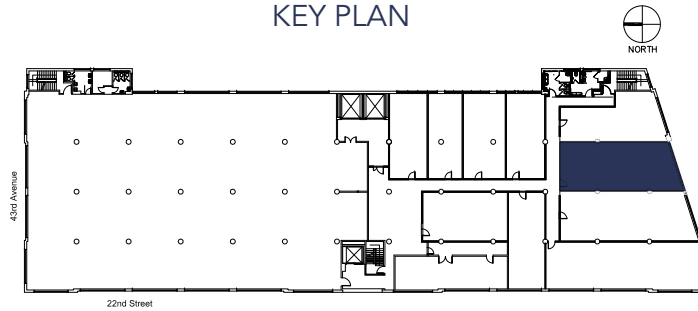

SINCE 1952

SUITE 620
1,718 RSF

KEY PLAN

Eric M. Gural
(212) 372.2021
egural@gfpre.com

Matthew Colavita
(212) 609.7143
mcolavita@gfpre.com

WWW.GFPRE.COM