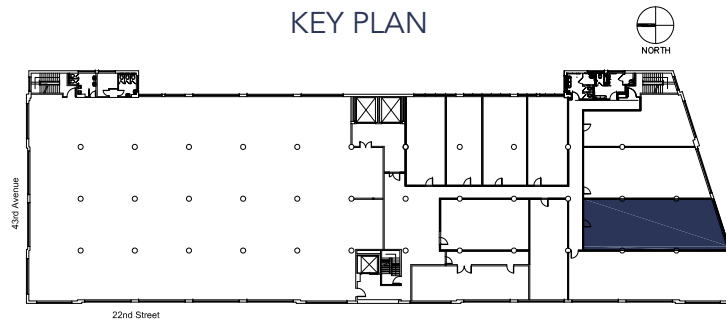

SINCE 1952

SUITE 616
1,951 RSF

KEY PLAN

Eric M. Gural
(212) 372.2021
egural@gfpre.com

Matthew Colavita
(212) 609.7143
mcolavita@gfpre.com

WWW.GFPRE.COM