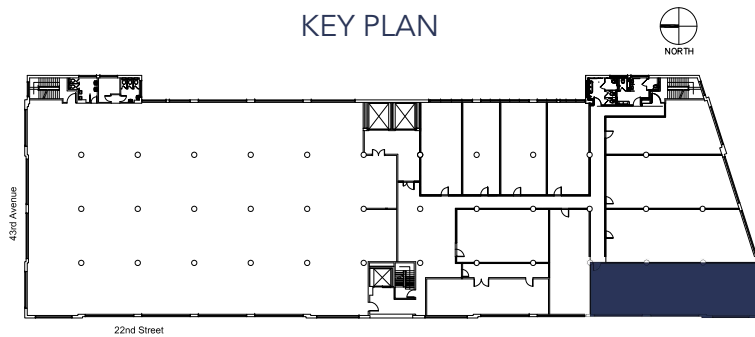

SINCE 1952

SUITE 612
2,324 RSF

KEY PLAN

Eric M. Gural
(212) 372.2021
egural@gfpre.com

Matthew Colavita
(212) 609.7143
mcolavita@gfpre.com

WWW.GFPRE.COM