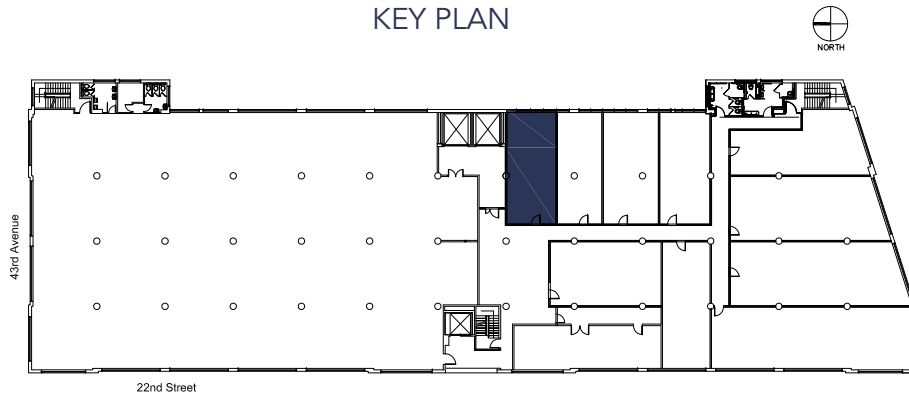

SINCE 1952

SUITE 604
1,282 RSF

KEY PLAN

Eric M. Gural
(212) 372.2021
egural@gfpre.com

Matthew Colavita
(212) 609.7143
mcolavita@gfpre.com

WWW.GFPRE.COM