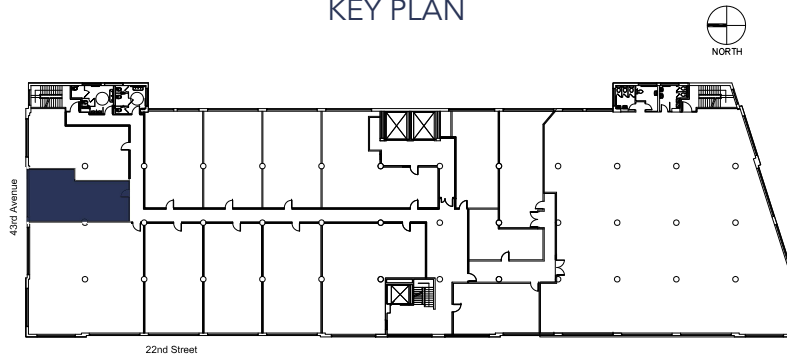

SINCE 1952

SUITE 524 1,096 RSF

KEY PLAN

Eric M. Gural
(212) 372.2021
egural@gfpre.com

Matthew Colavita
(212) 609.7143
mcolavita@gfpre.com

WWW.GFPRE.COM