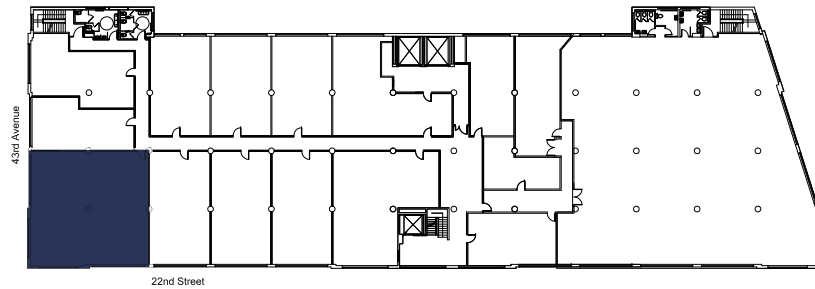

SINCE 1952

**SUITE 522**  
3,052 RSF

KEY PLAN

**Eric M. Gural**  
(212) 372.2021  
egural@gfpre.com

**Matthew Colavita**  
(212) 609.7143  
mcolavita@gfpre.com

WWW.GFPRE.COM