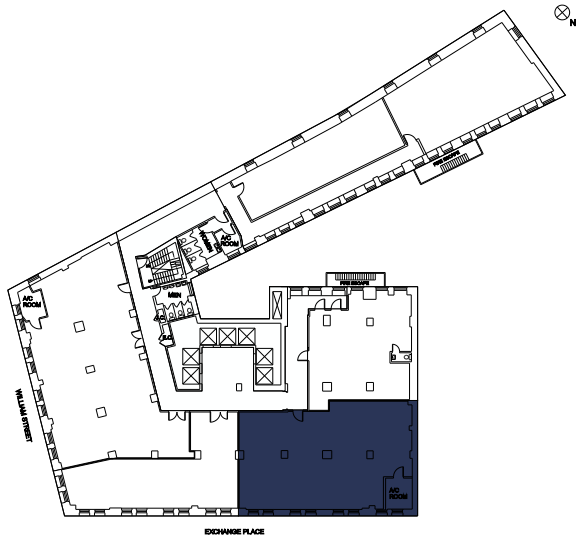

SUITE 701 4,300 RSF

KEY PLAN

Matthew Colavita
(212) 609.7143
mcolavita@gfpre.com

Allen Gurevich
(212) 609.7141
agurevich@gfpre.com

WWW.GFPRE.COM