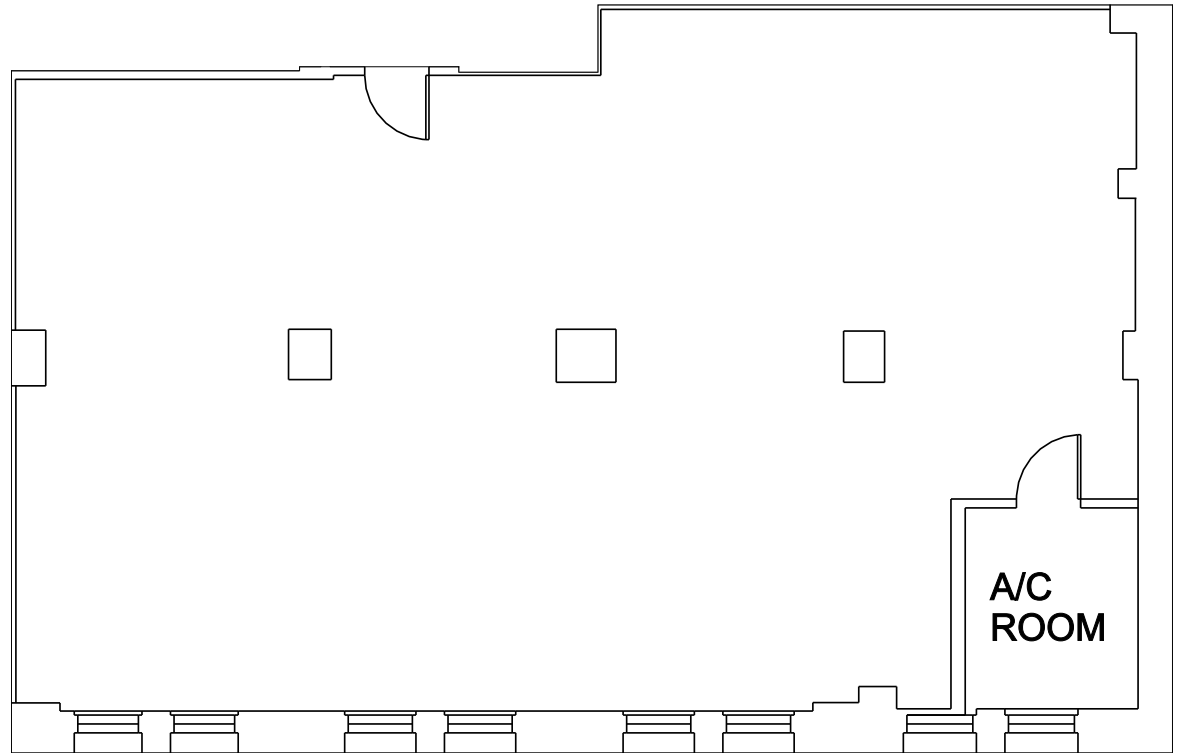

SUITE 701 4,300 RSF

KEY PLAN

Matthew Colavita
(212) 609.7143
mcolavita@gfpre.com

Allen Gurevich
(212) 609.7141
agurevich@gfpre.com

WWW.GFPRE.COM