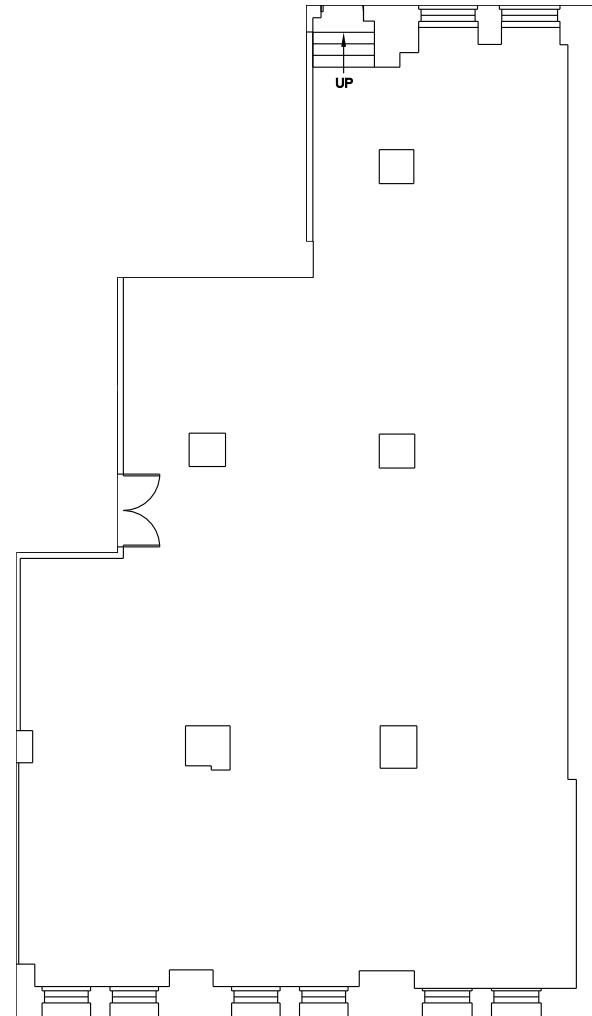

SINCE 1952

SUITE 600
3,469 RSF

KEY PLAN

Matthew Colavita
(212) 609.7143
mcolavita@gfpre.com

Allen Gurevich
(212) 609.7141
agurevich@gfpre.com

WWW.GFPRE.COM