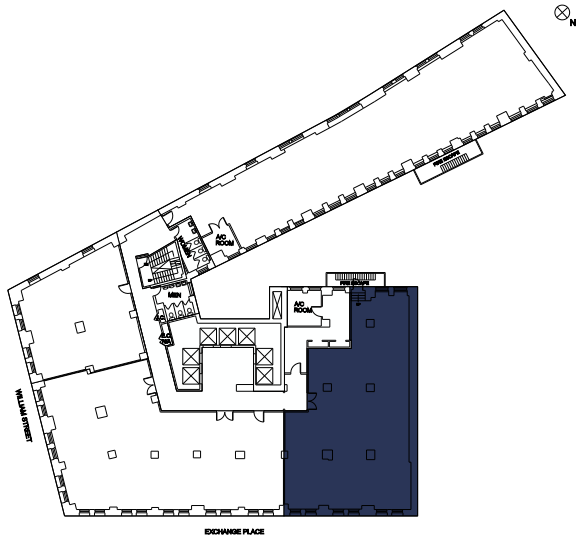

SINCE 1952

SUITE 600
3,469 RSF

KEY PLAN

Matthew Colavita
(212) 609.7143
mcolavita@gfpre.com

Allen Gurevich
(212) 609.7141
agurevich@gfpre.com

WWW.GFPRE.COM