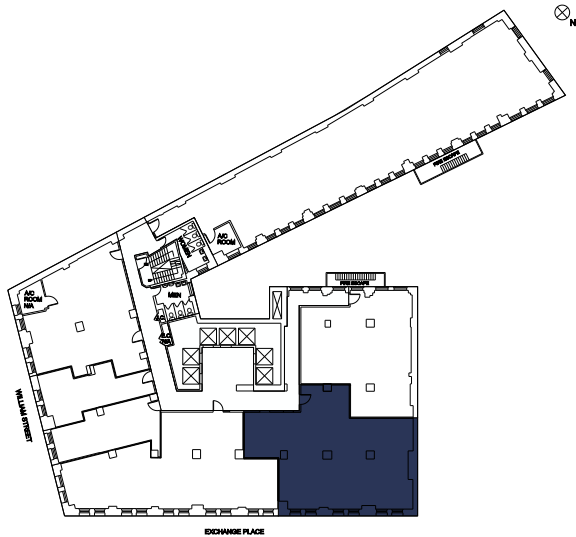

SINCE 1952

SUITE 503 2,430 RSF

KEY PLAN

Matthew Colavita
(212) 609.7143
mcolavita@gfpre.com

Allen Gurevich
(212) 609.7141
agurevich@gfpre.com

WWW.GFPRE.COM