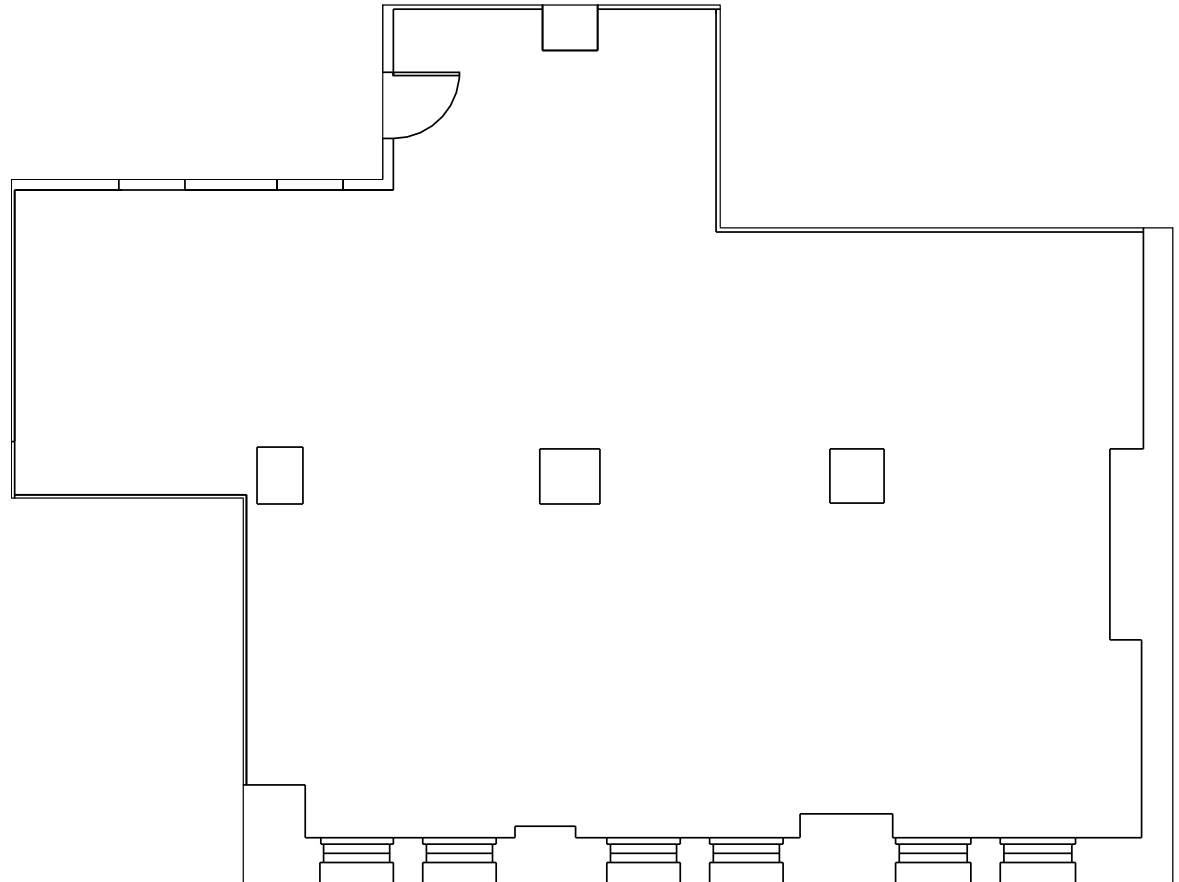

SINCE 1952

SUITE 503 2,430 RSF

KEY PLAN

Matthew Colavita
(212) 609.7143
mcolavita@gfpre.com

Allen Gurevich
(212) 609.7141
agurevich@gfpre.com

WWW.GFPRE.COM