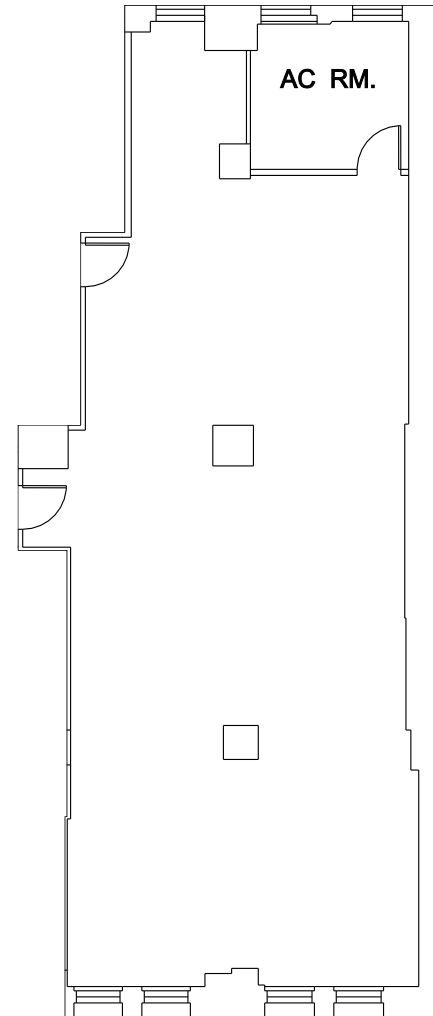

SINCE 1952

SUITE 400
2,811 RSF

KEY PLAN

Matthew Colavita
(212) 609.7143
mcolavita@gfpre.com

Allen Gurevich
(212) 609.7141
agurevich@gfpre.com

WWW.GFPRE.COM