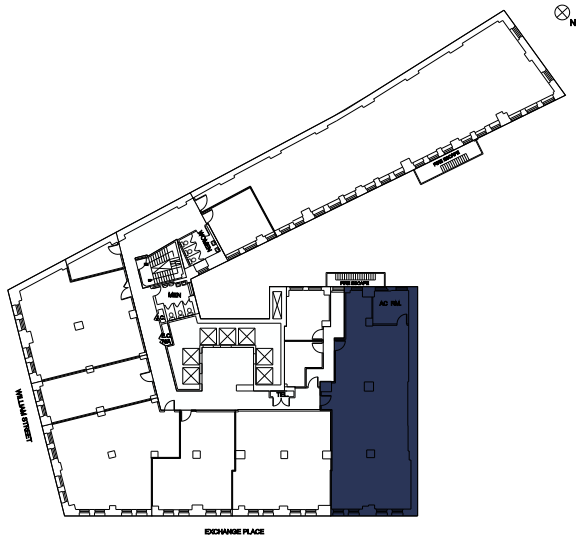

SINCE 1952

SUITE 400
2,811 RSF

KEY PLAN

Matthew Colavita
(212) 609.7143
mcolavita@gfpre.com

Allen Gurevich
(212) 609.7141
agurevich@gfpre.com

WWW.GFPRE.COM