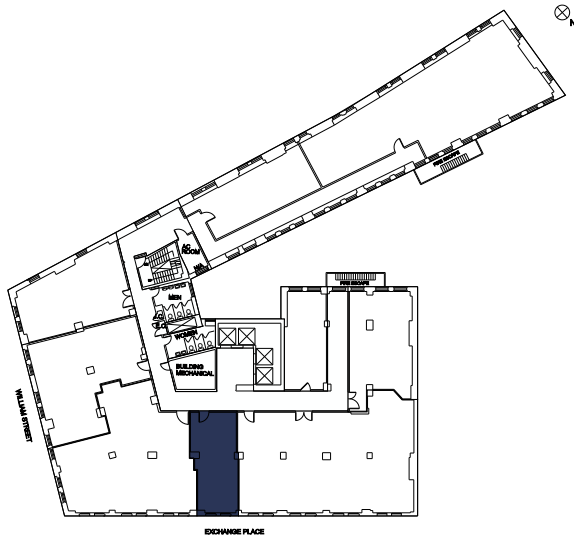

SINCE 1952

SUITE 1701
680 RSF

KEY PLAN

Matthew Colavita
(212) 609.7143
mcolavita@gfpre.com

Allen Gurevich
(212) 609.7141
agurevich@gfpre.com

WWW.GFPRE.COM