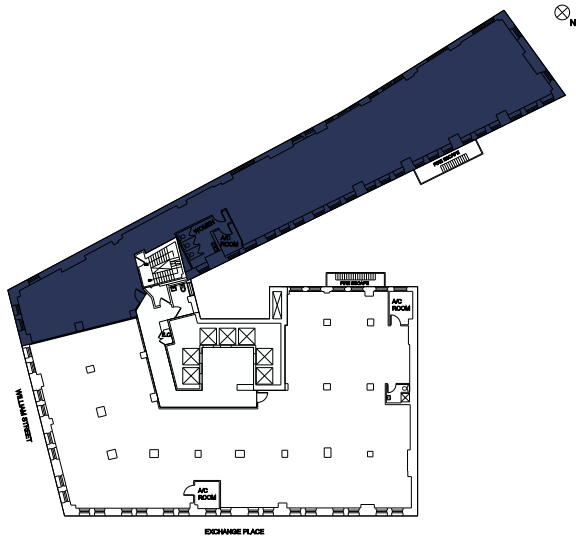

SINCE 1952

SUITE 1110 7,850 RSF

KEY PLAN

Matthew Colavita
(212) 609.7143
mcolavita@gfpre.com

Allen Gurevich
(212) 609.7141
agurevich@gfpre.com

WWW.GFPRE.COM