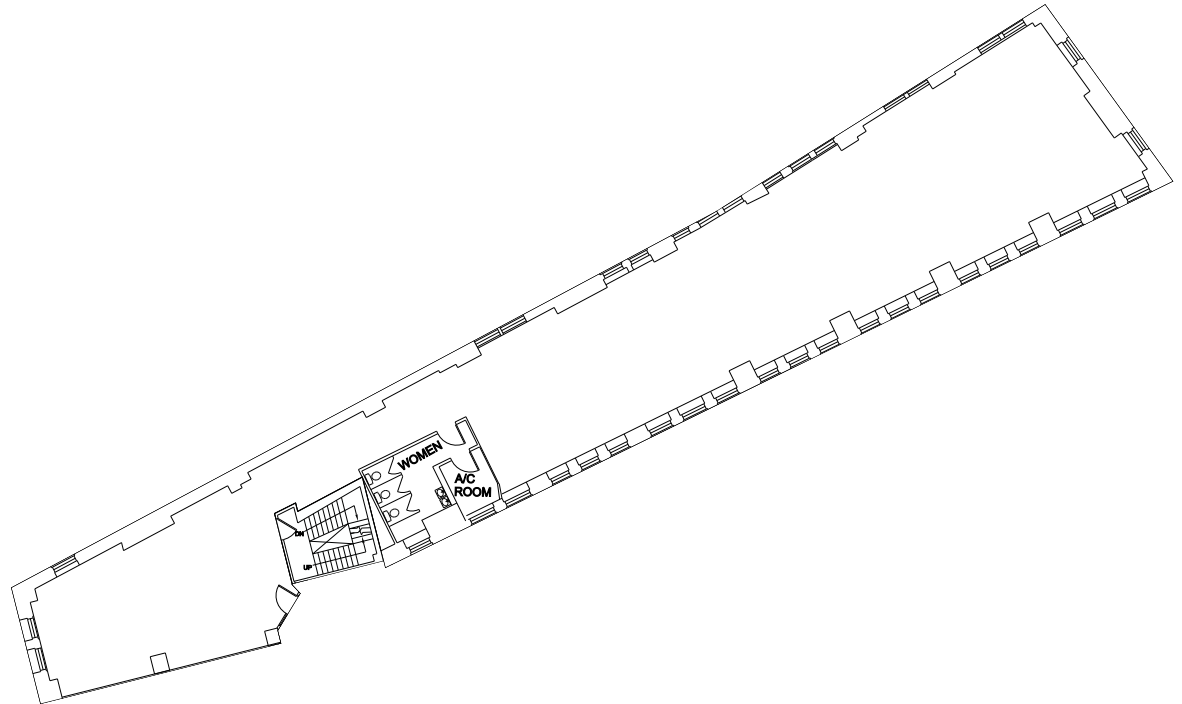

SINCE 1952

SUITE 1110 7,850 RSF

KEY PLAN

Matthew Colavita
(212) 609.7143
mcolavita@gfpre.com

Allen Gurevich
(212) 609.7141
agurevich@gfpre.com

WWW.GFPRE.COM