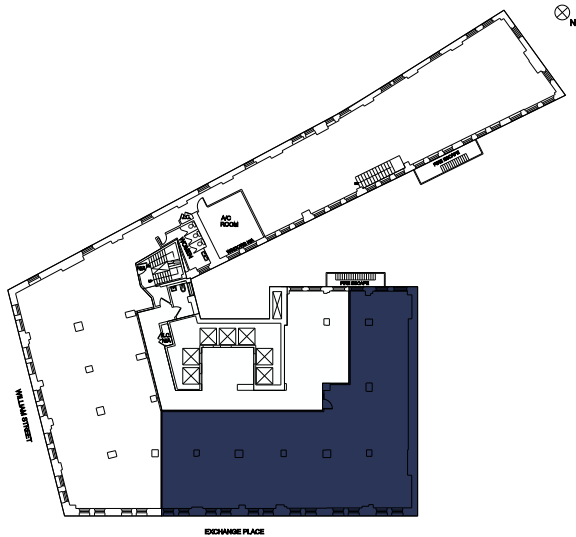

SINCE 1952

SUITE 1001

5,200 RSF

KEY PLAN

Matthew Colavita
(212) 609.7143
mcolavita@gfpre.com

Allen Gurevich
(212) 609.7141
agurevich@gfpre.com

WWW.GFPRE.COM