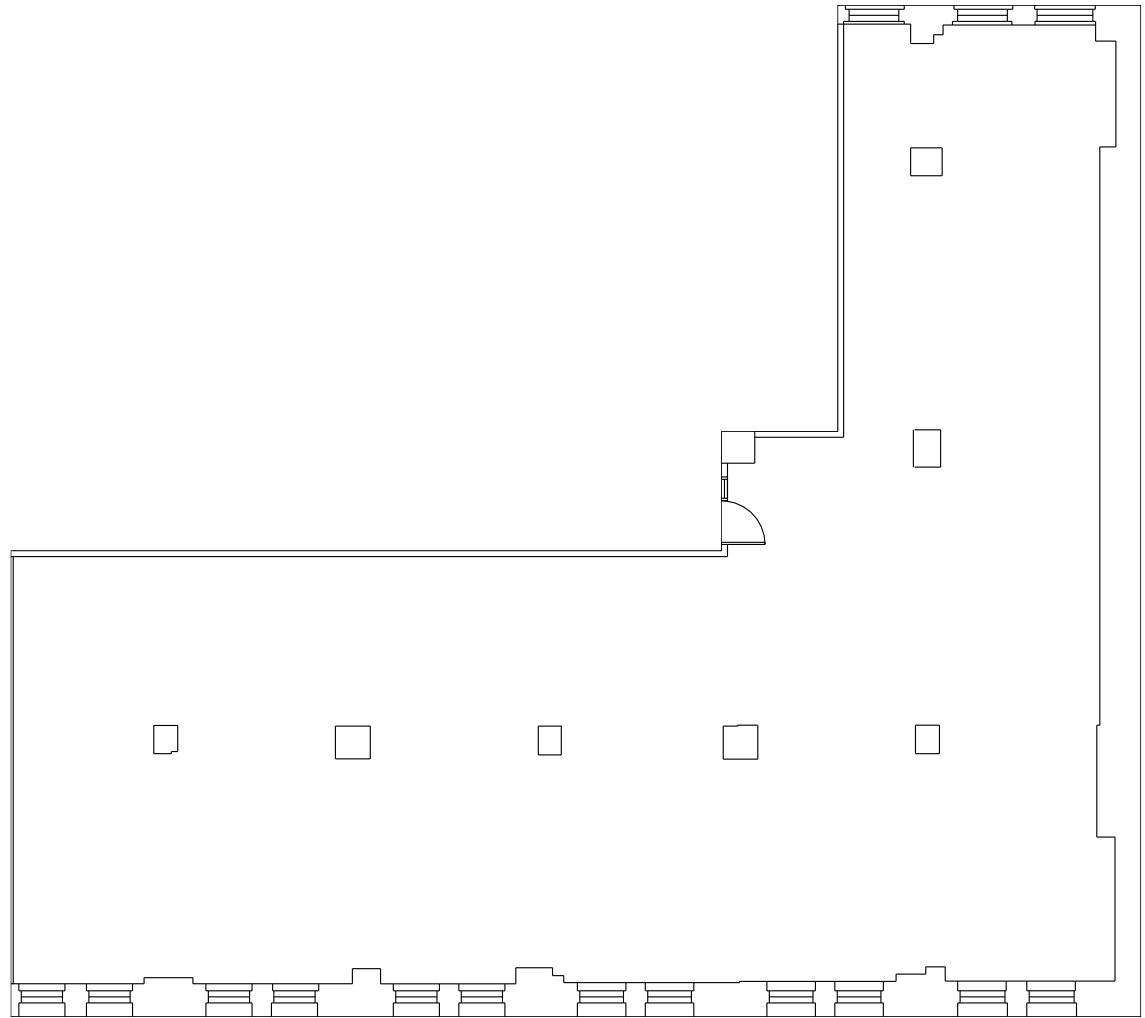

SINCE 1952

SUITE 1001

5,200 RSF

KEY PLAN

Matthew Colavita
(212) 609.7143
mcolavita@gfpre.com

Allen Gurevich
(212) 609.7141
agurevich@gfpre.com

WWW.GFPRE.COM