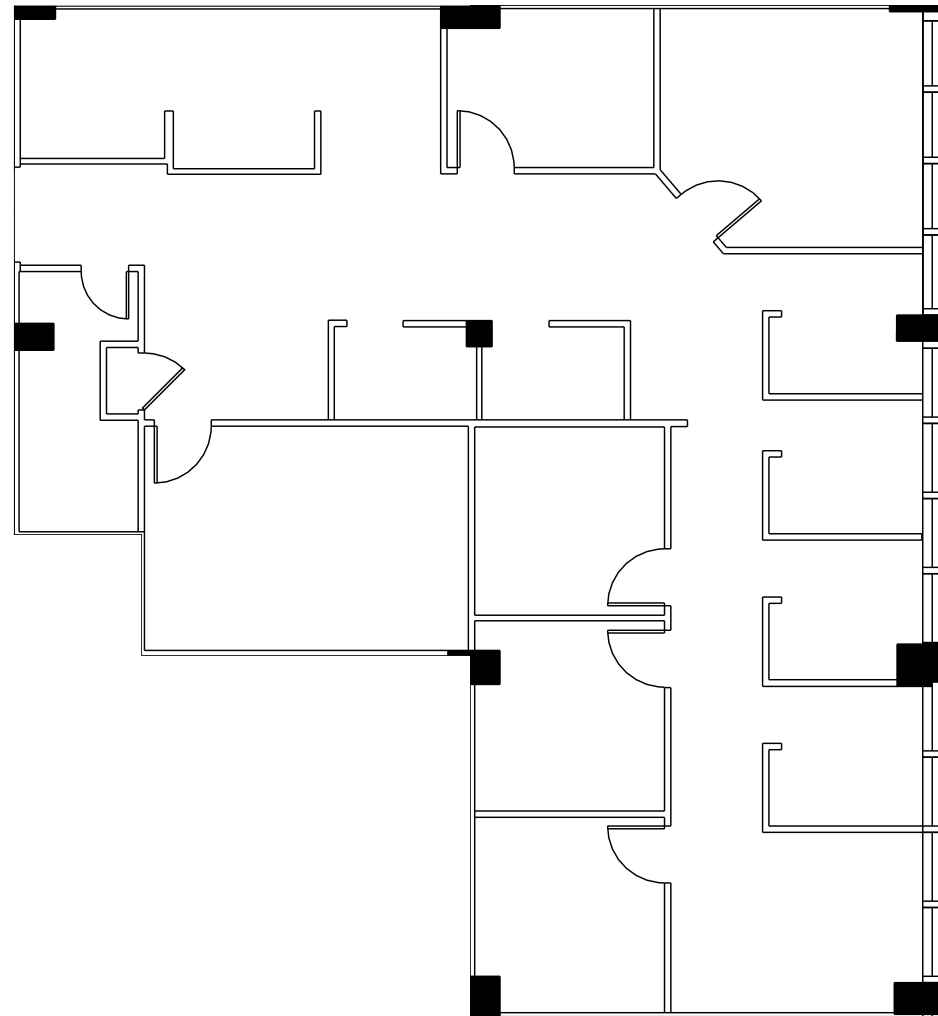

SINCE 1952

SUITE 204
3,094 RSF

Barbara Yagoda
(212) 372.2168
byagoda@gfpre.com

WWW.GFPRE.COM