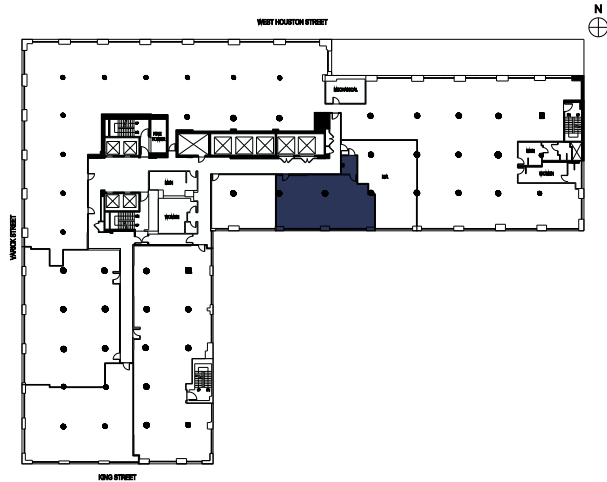

SINCE 1952

SUITE 910 1,864 RSF

KEY PLAN

Donna Vogel
(212) 431.9416
dsiciliani@gfpre.com

WWW.GFPRE.COM