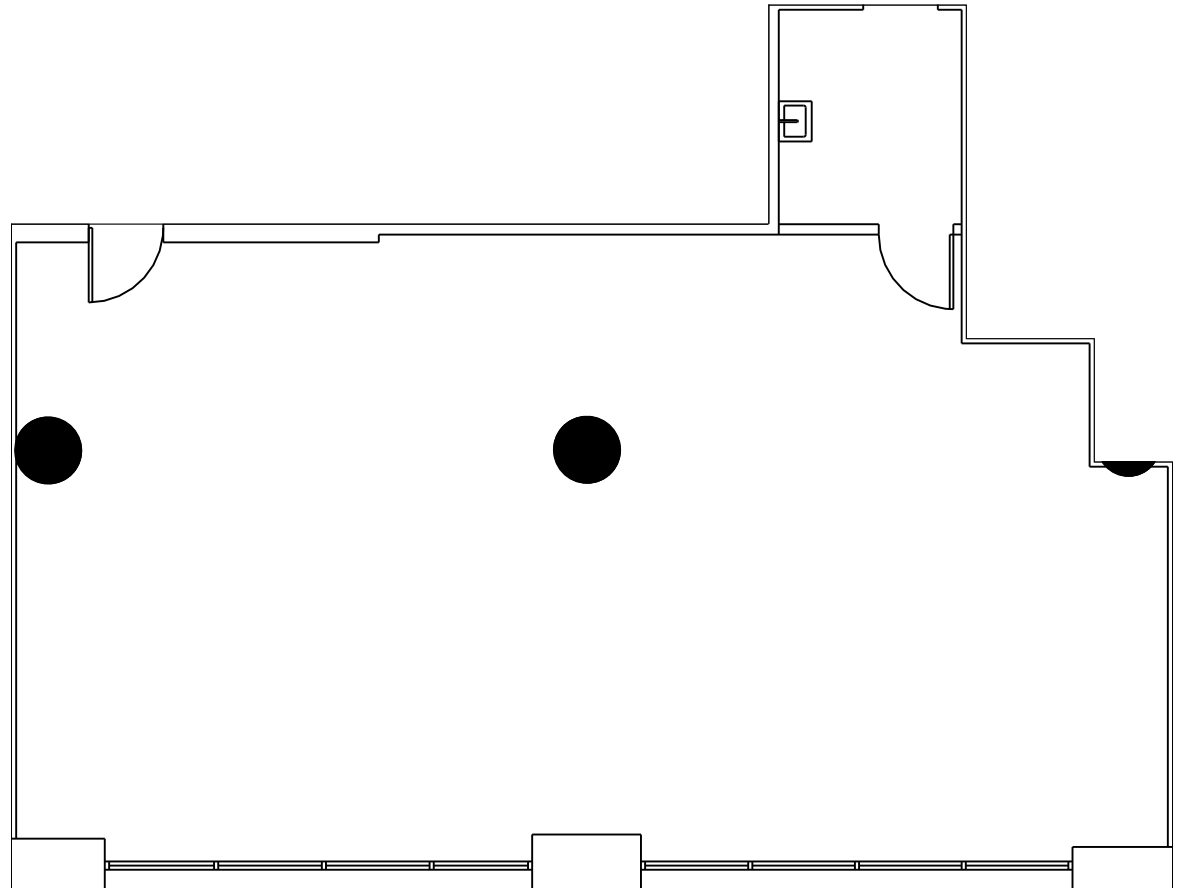

SINCE 1952

SUITE 910 1,864 RSF

KEY PLAN

Donna Vogel
(212) 431.9416
dsiciliani@gfpre.com

WWW.GFPRE.COM