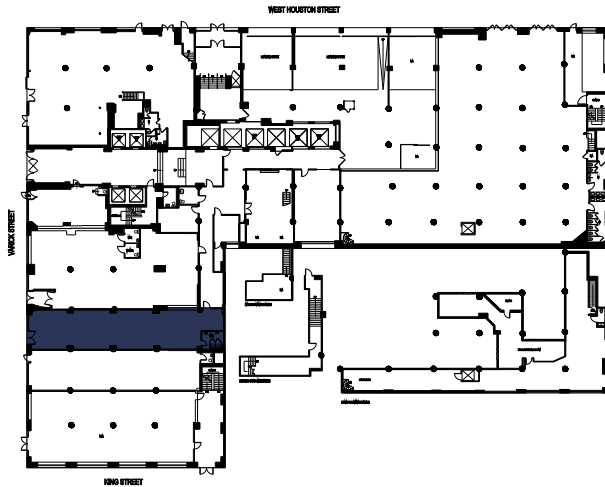

SINCE 1952

SUITE 104 1,667 RSF

KEY PLAN

Donna Vogel
(212) 431.9416
dsiciliani@gfpre.com

WWW.GFPRE.COM