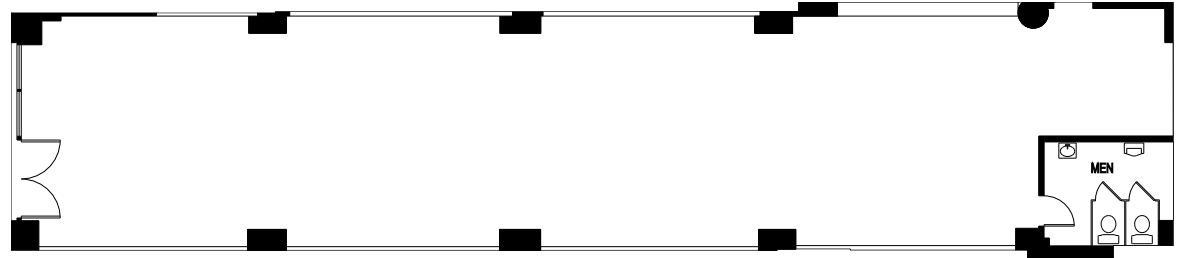

SINCE 1952

SUITE 104 1,667 RSF

KEY PLAN

Donna Vogel
(212) 431.9416
dsiciliani@gfpre.com

WWW.GFPRE.COM