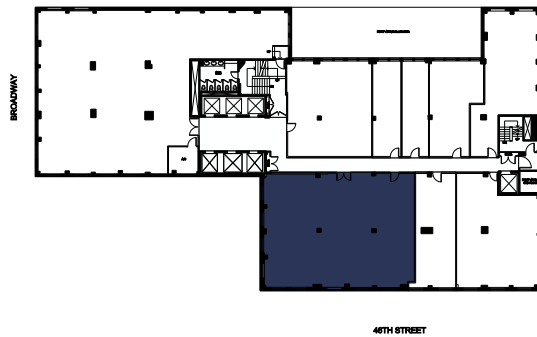

SINCE 1952

SUITE 810
3,388 RSF

KEY PLAN

Alan Steinberg
(212) 560.3955
asteinberg@gfpre.com

WWW.GFPRE.COM