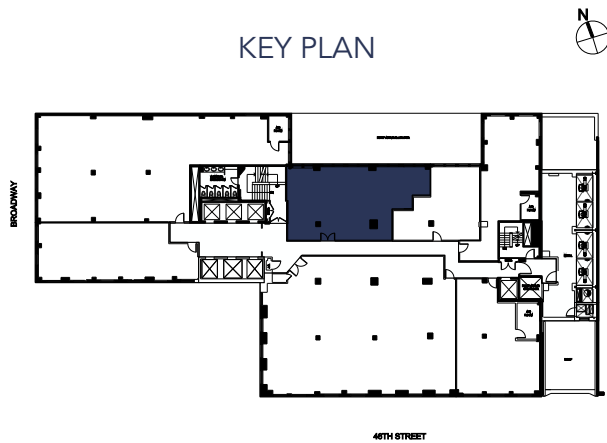

SINCE 1952

SUITE 611
1,784 RSF

KEY PLAN

Alan Steinberg
(212) 560.3955
asteinberg@gfpre.com

WWW.GFPRE.COM