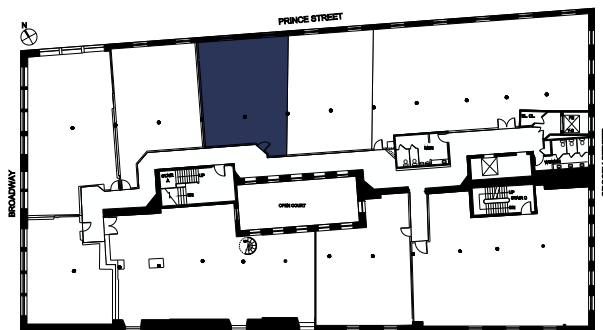

SINCE 1952

**SUITE 503**  
1,782 RSF

KEY PLAN

**Donna Vogel**  
(212) 431.9416  
dsiciliani@gfpre.com

WWW.GFPRE.COM